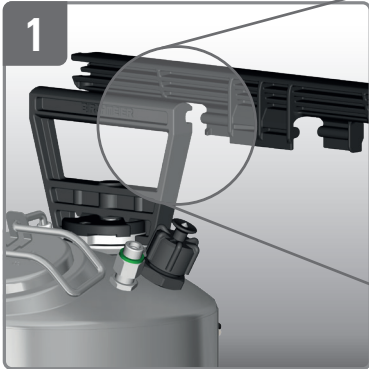

Art.Nr. 11887301

Montageanleitung | Assembly instructions | Instructions de montage | Istruzioni di montaggio

Zweihandgriff | Two hand grip | Poignée double | Maniglia doppia

Montage
Assembly
Montage
Montaggio

Art.Nr. 11887301

Montageanleitung | Assembly instructions | Instructions de montage | Istruzioni di montaggio

Zweihandgriff | Two hand grip | Poignée double | Maniglia doppia

Sprührohrhalterung
Spray tube holder
Support pour lance de pulvérisation
Supporto per tubo