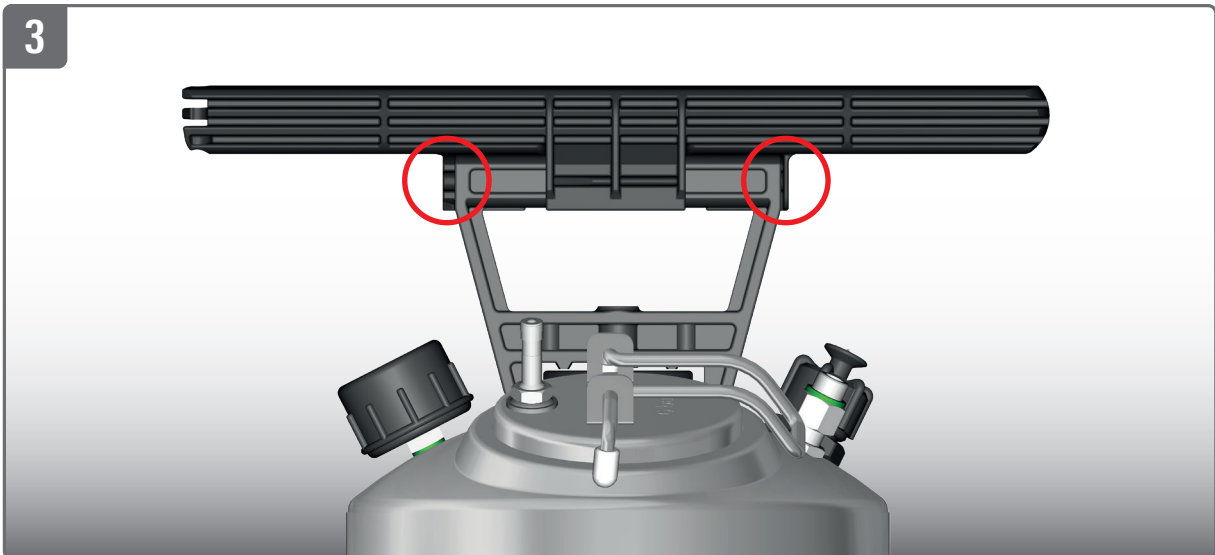

Art.Nr. 11887301

Montageanleitung | Assembly instructions | Instructions de montage | Istruzioni di montaggio

Zweihandgriff | Two hand grip | Poignée double | Maniglia doppia

Montage
Assembly
Montage
Montaggio

Art.Nr. 11887301

Montageanleitung | Assembly instructions | Instructions de montage | Istruzioni di montaggio

Zweihandgriff | Two hand grip | Poignée double | Maniglia doppia

Sprührohrhalterung
Spray tube holder
Support pour lance de pulvérisation
Supporto per tubo