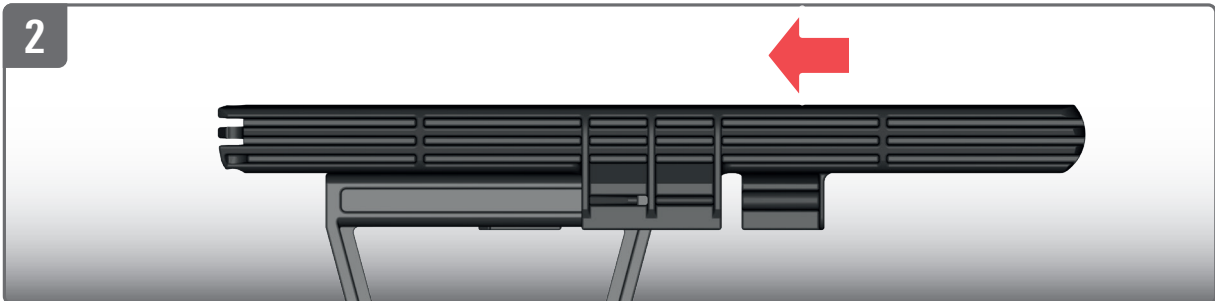

Art.Nr. 11887301

Montageanleitung | Assembly instructions | Instructions de montage | Istruzioni di montaggio

Zweihandgriff | Two hand grip | Poignée double | Maniglia doppia

Montage
Assembly
Montage
Montaggio

Art.Nr. 11887301

Montageanleitung | Assembly instructions | Instructions de montage | Istruzioni di montaggio

Zweihandgriff | Two hand grip | Poignée double | Maniglia doppia

Sprührohrhalterung
Spray tube holder
Support pour lance de pulvérisation
Supporto per tubo