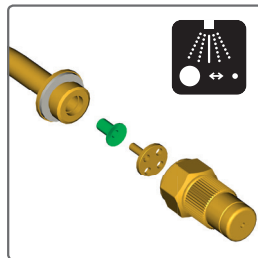

Antitropfventil
Anti drop valve
Vanne anti-gouttes
Valvola antigoccia

Duro-Nebeldüse
Duro mist nozzle
Jet brouillard Duro
Ugello nebulizzante Duro

Regulierdüse
Adjustable nozzle
Buse réglable
Ugello regolabile