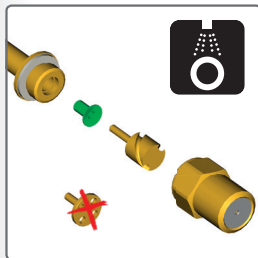

Antitropfventil
Anti drop valve
Vanne anti-gouttes
Valvola antigoccia

Duro-Nebeldüse
Duro mist nozzle
Jet brouillard Duro
Ugello nebulizzante Duro

Regulierdüse
Adjustable nozzle
Buse réglable
Ugello regolabile