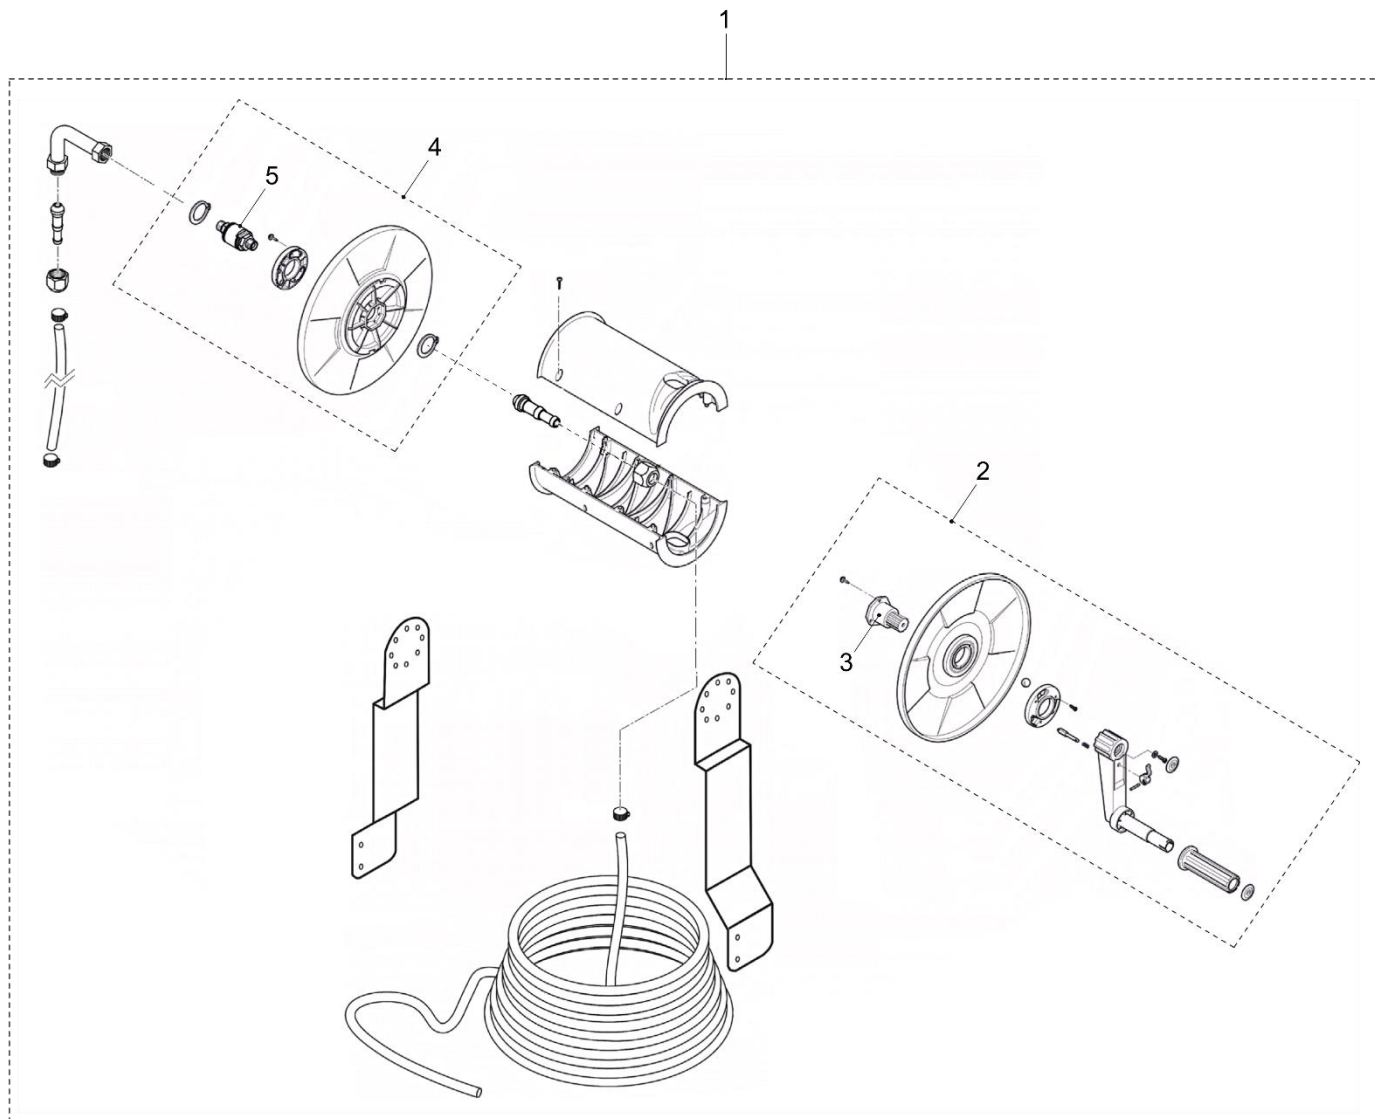

Schlauchhaspel / Hose winch / Dévidoir / Avvolgitubo

Ersatzteilliste / Spare parts / Liste des pièces de rechange / Pezzi di ricambio

Pos.	Bezeichnung / Description / Désignation / Designazione	Artikel-Nr.
1	Schlauchhaspel kpl. / Hose reel compl. / Dévidoir compl. / Avvolgitubo compl.	118 692 05
2	Kurbel kpl. / Crank handle compl. / Manivelle compl. / Manovella compl.	118 889 01
3	Welle PA schwarz / Reel shaft PA black / Arbre PA noir / Albero PA nero	120 675 01
4	Schlauchhaspelseite mit Drehraccord / Hose winch side with swivel joint / Côté dévidoir avec raccord tournante / Lato avvolgitubo con raccordo	118 890 01
5	Drehraccord / Swivel joint / Raccord tournante / Raccordo	120 676 01