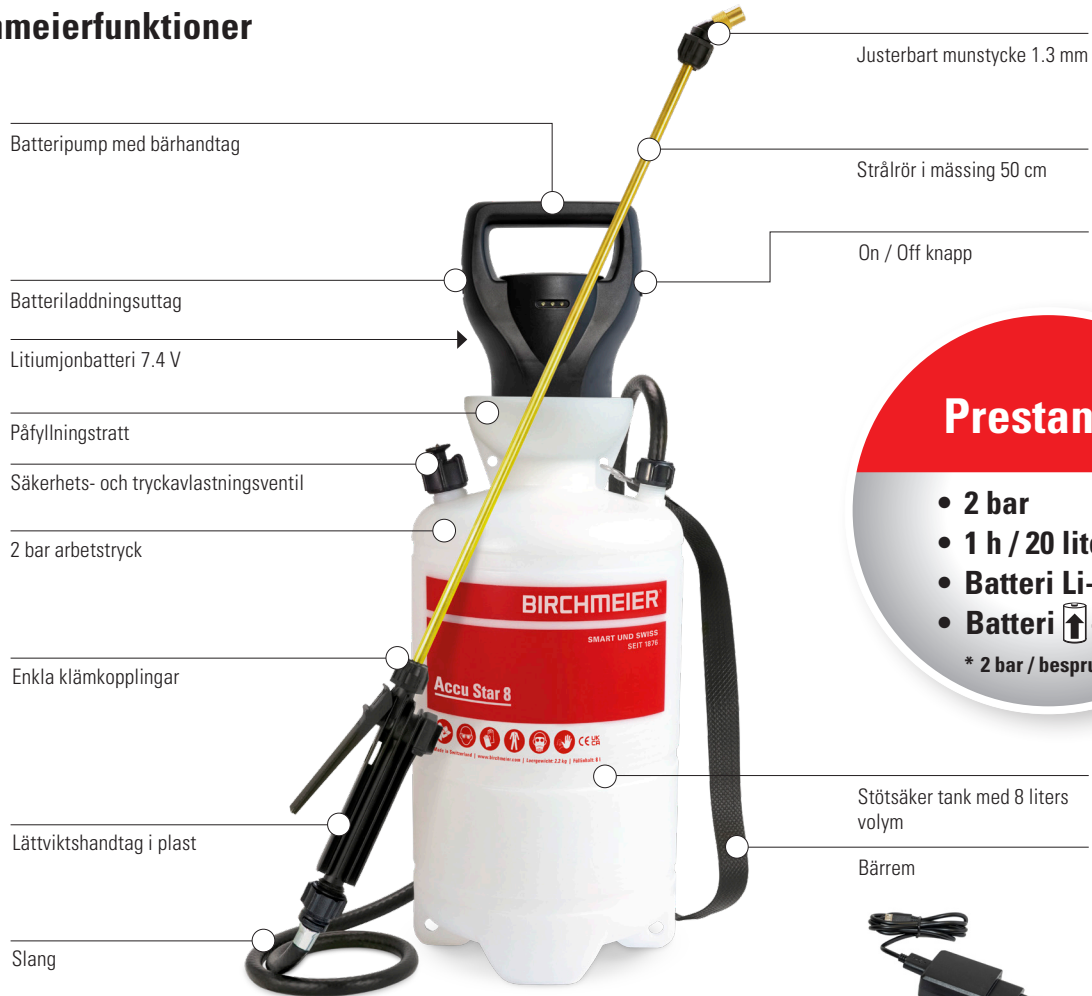

Unika Birchmeierfunktioner

Batteripump med bärhandtag

Justerbart munstycke 1.3 mm

Batteriladdningsuttag

Strålrör i mässing 50 cm

Litiumjonbatteri 7.4 V

On / Off knapp

Påfyllningstratt

Säkerhets- och tryckavlastningsventil

2 bar arbetstryck

Enkla klämkopplingar

Lättvikts-handtag i plast

Slang

Accu Star 8
Art.nr. 12038001

Prestanda

- 2 bar
- 1 h / 20 liter*
- Batteri Li-Ion 7.4 V
- Batteri < 5 h

* 2 bar / besprutning

Stötsäker tank med 8 liters volym

Bärrem

Inklusive laddare

Tillbehör