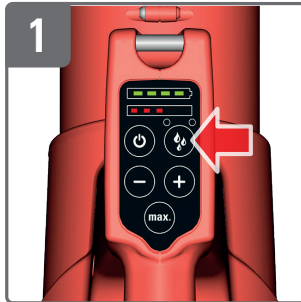

Art.Nr. 12164401

Montage | Assembly | Montage | Montaggio

Gebläseaufsatz-Set | Blower attachment set | Set d'embout de soufflerie | Set per tubo soffiatore

Montage Gebläseaufsatz Mounting the blower attachment Montage de l'embout de soufflerie Montaggio del tubo soffiatore

Flüssigkeit ausschalten
Switch off liquid
Couper le liquide
Spegner il liquido

Adapter montieren
Fitting the adapter
Monter l'adaptateur
Montare dell'adattatore

Gebläserohr aufstecken
Attach blower tube
Fixer le tube de la soufflerie
Fissare il tubo soffiatore