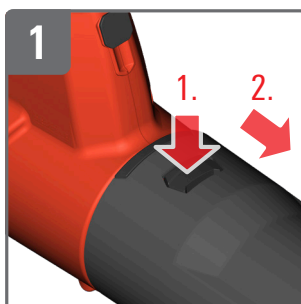

Gebläserohr entfernen Remove blower tube Retirer le tube de la soufflerie Rimuovere il tubo soffiatore

Lösen
To release
Desserrer
Rimuovere