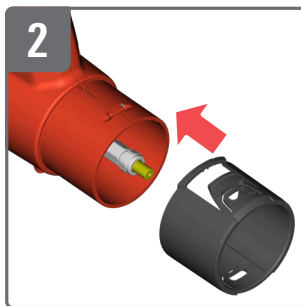

Art.Nr. 12164401

Montage | Assembly | Montage | Montaggio

Gebläseaufsatz-Set | Blower attachment set | Set d'embout de soufflerie | Set per tubo soffiatore

Montage Gebläseaufsatz Mounting the blower attachment Montage de l'embout de soufflerie Montaggio del tubo soffiatore

Flüssigkeit ausschalten
Switch off liquid
Couper le liquide
Spegner il liquido

Adapter montieren
Fitting the adapter
Monter l'adaptateur
Montare dell'adattatore

Gebläserohr aufstecken
Attach blower tube
Fixer le tube de la soufflerie
Fissare il tubo soffiatore