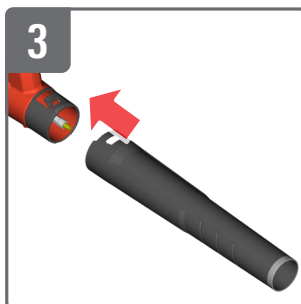

Art.Nr. 12164401

Montage | Assembly | Montage | Montaggio

Gebläseaufsatz-Set | Blower attachment set | Set d'embout de soufflerie | Set per tubo soffiatore

Montage Gebläseaufsatz Mounting the blower attachment Montage de l'embout de soufflerie Montaggio del tubo soffiatore

Flüssigkeit ausschalten
Switch off liquid
Couper le liquide
Spegner il liquido

Adapter montieren
Fitting the adapter
Monter l'adaptateur
Montare dell'adattatore

Gebläserohr aufstecken
Attach blower tube
Fixer le tube de la soufflerie
Fissare il tubo soffiatore