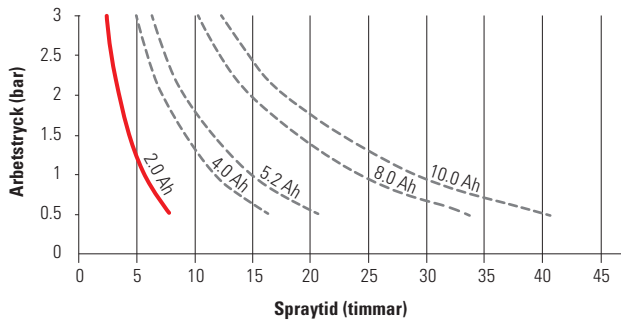

Spraytid* REB 15 AC1 (Munstycksposition spray)

Sprayvolym* REB 15 AC1 (Munstycksposition spray)

* per laddning

Tekniska data REB 15 AC1

Tankvolym	15 liter
Max. tryck	3 bar
Batteripack	18 V Li-Power / 2.0 Ah
Laddtid batteripack	< 80 min
Munstyckstyp	Justerbart, 1.7 mm
Munstycksmaterial	Mässing
Flöde (vid 0.5 – 3 bar)	0.2 – 1.9 l/min
Packningar	FPM (Viton) / NBR
Kopplingar	Gänga
Pump	Membranpump 12 V / DC
Min./max. temperatur	5° C / 30° C
Dimensioner (L x B x H)	240 x 340 x 570 mm
Tomvikt med batteripack	4.5 kg
Ljudnivå	< 70 dB (A)