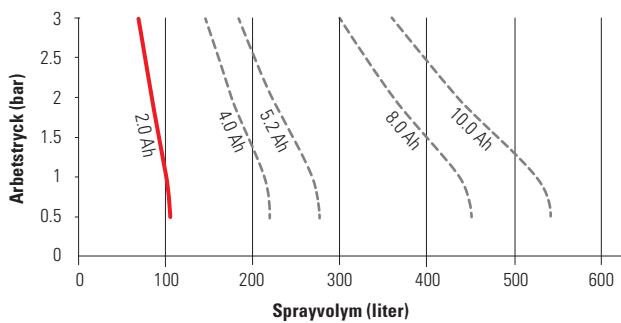

Spraytid* REB 15 AC1 (Munstycksposition spray)

Sprayvolym* REB 15 AC1 (Munstycksposition spray)

* per laddning

Tekniska data REB 15 AC1

Tankvolym	15 liter
Max. tryck	3 bar
Batteripack	18 V Li-Power / 2.0 Ah
Laddtid batteripack	< 80 min
Munstyckstyp	Justerbart, 1.7 mm
Munstycksmaterial	Mässing
Flöde (vid 0.5 – 3 bar)	0.2 – 1.9 l/min
Packningar	FPM (Viton) / NBR
Kopplingar	Gänga
Pump	Membranpump 12 V / DC
Min./max. temperatur	5° C / 30° C
Dimensioner (L x B x H)	240 x 340 x 570 mm
Tomvikt med batteripack	4.5 kg
Ljudnivå	< 70 dB (A)